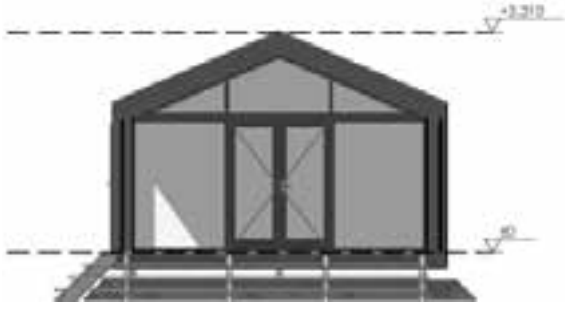

Voorgevel

Designed with passion. Built for the future.