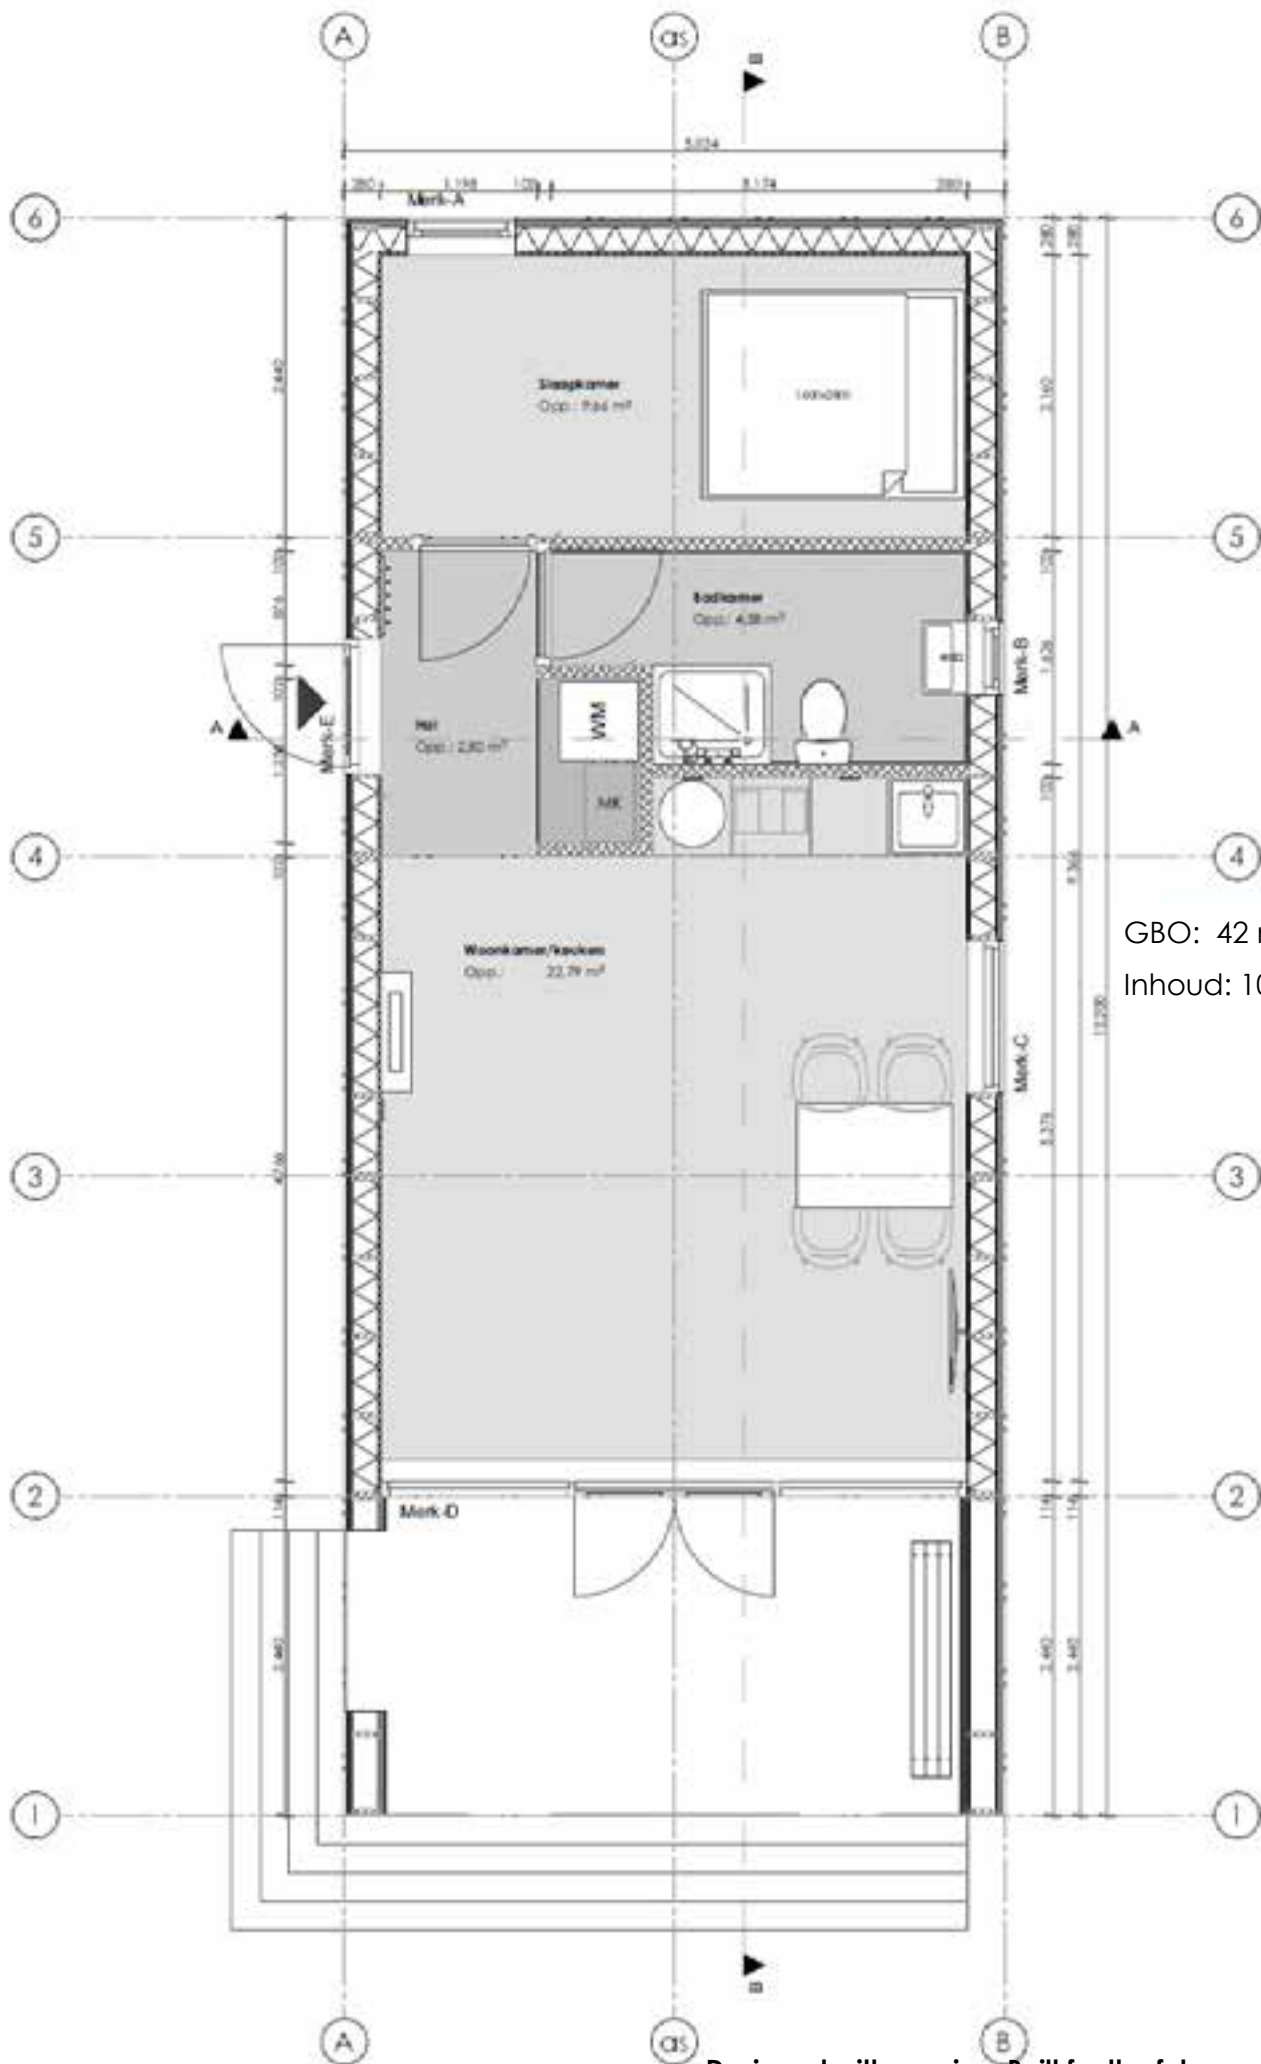

GBO: 42 m²
Inhoud: 105 m³