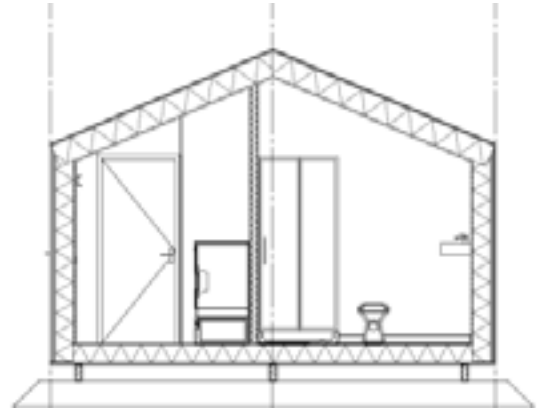

Doorsnede A