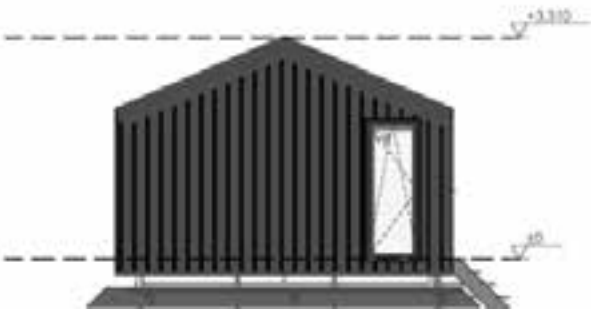

### Merken

In Zeus zijn de volgende merken geïnstalleerd: Bosch, Plieger, Gira, Eaton, Etna, Thermo Comfort en Klemko.

GBO: 42 m<sup>2</sup>  
 Inhoud: 105 m<sup>3</sup>

Voorgevel

Doorsnede A

Achtergevel

Linkerzijgevel