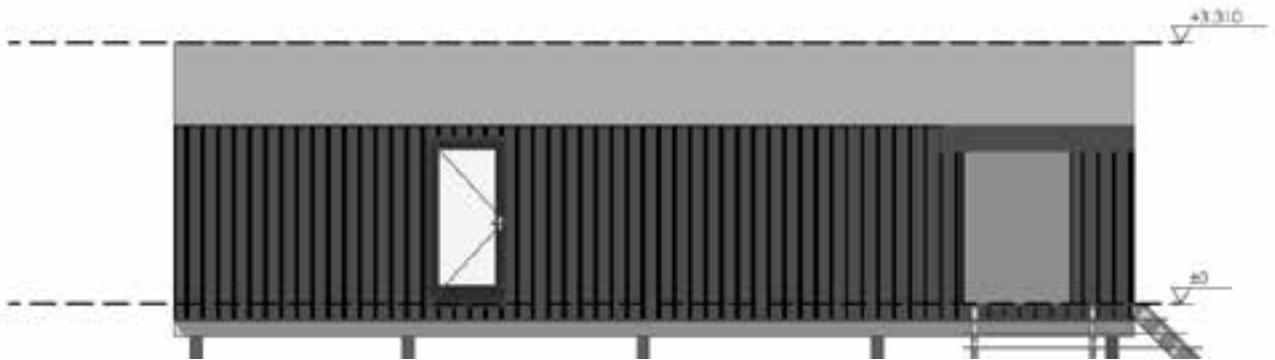

### Merken

In Zeus zijn de volgende merken geïnstalleerd: Bosch, Plieger, Gira, Eaton, Etna, Thermo Comfort en Klemko.

GBO: 42 m<sup>2</sup>  
 Inhoud: 105 m<sup>3</sup>

Voorgevel

Doorsnede A

Achtergevel

Linkerzijgevel